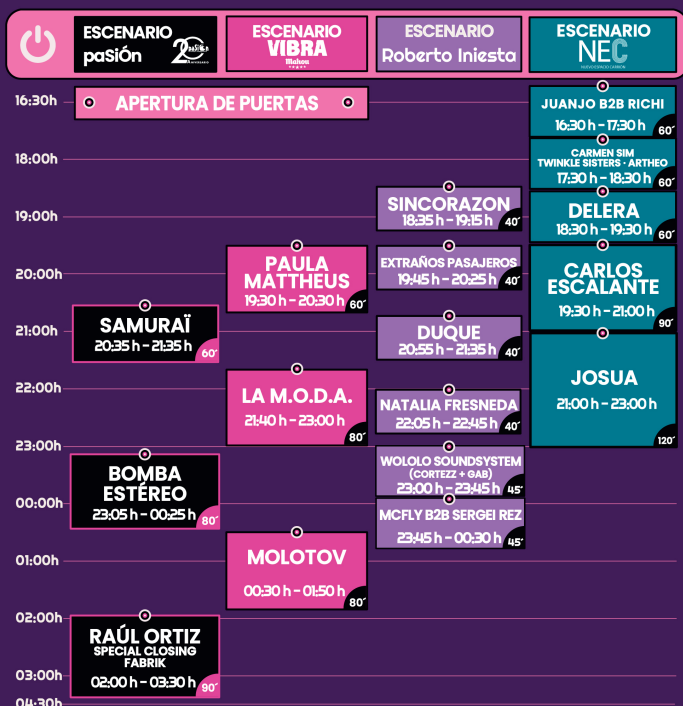

# HORARIOS CONEXIÓN VALLADOLID

CONEXIÓN  
VALLADOLID 8.0

### HORARIOS VIERNES 26 DE JUNIO 2026